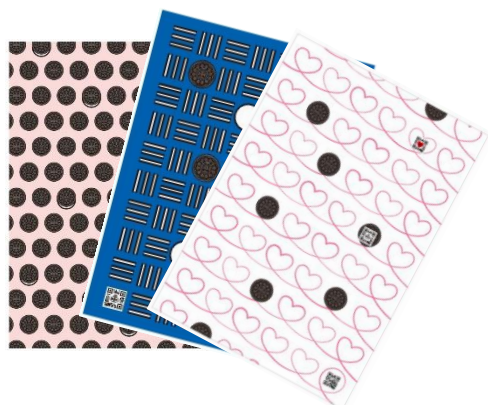

今年のオレオバレンタインは、作って包んで楽しいレシピ&ラッピングを公開。
オリジナルのラッピングペーパーを使って“おうちバレンタイン”もスペシャルに！

ブランドのコンセプトである“遊び心あふれる楽しい世界観”を発信してきたオレオ。今年のバレンタインは、「作って包んで楽しい！オレオなバレンタイン！」をテーマに、バレンタインレシピはもちろんのこと、大切な人に贈りたくなる、楽しくてかわいいラッピング方法も紹介します。オレオクッキーを花束のように包んだ「オレオ・バレンタインポップ」やSNSで話題のスイーツをオレオで再現した「オレオ トゥンカロン」など、簡単で見た目も可愛く楽しめるレシピが満載です。さらにブランドサイトでは、オレオオリジナルラッピングペーパーも公開します。大切な家族や近い人へ、今年はオレオのバレンタインスイーツとかわいいラッピングで、「大好き」や「ありがとう」の気持ちを伝えませんか？おうちで楽しむバレンタインも、オリジナルラッピングペーパーを使えばスペシャルに演出できること間違いなし！レシピおよびラッピングペーパーは、ブランドサイト(<https://www.oreocookie.jp/recipe/valentine2021/>)および店頭リーフレット、オレオ公式 Twitter にて紹介します。

**オレオのかわいいアニメーションでメッセージが届く！
オレオオリジナルラッピングペーパーで気持ちを伝えよう！**

オレオブランドサイトで好きなデザインを選んでダウンロードし、プリントアウトすると、バレンタインスイーツを包むラッピングペーパーとして使えます。受け取った人は、ラッピングペーパーにプリントされているQRコードを読み取ると、ラッピングペーパーのデザインによって「I love you」「Thank you」「Forever friends」のメッセージが込められたアニメーションを見ることができます。

♡ ラッピングペーパーの使い方 ♡

STEP1	STEP2	STEP3
好きなラッピングペーパーを選んでダウンロードし、プリントします。	チョコレートを包んで、相手にプレゼントします。	受け取った人は、ラッピングペーパーにプリントされているQRコードを読み取ると、アニメーションを見ることができます。

<レシピ例>

オレオ・バレンタインポップ

♡ おすすめラッピング ♡

折り目をつける	テープでとめる	カラーティッシュを中に入れる	リボンを結んで完成!